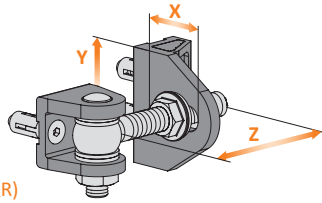

LOCINOX® závesy - možnosti nastavenia závesov a maximálna hmotnosť brány

LOCINOX® panty - možnosti nastavení pantů a maximální hmotnost vrat

Regulácia / Regulace

X - na šířku / na šířku

Y - na výšku / na výšku

Z - na hlĺbku / na hlĺbku

maximálna hmotnosť brány (kg/PÁR)
maximální hmotnost vrat (kg/PÁR)

	Y	X	Z	
GBMU	↓	↔	↘	
GBMU-B/Z-M12	-	41 mm	20 mm	100 kg
GBMU-B/Z-M16	-	51/91 mm	20 mm	200 kg
GBMU-B/Z-M18	-	36/82 mm	30 mm	250 kg
GBMU-B/Z-M20	-	55/65 mm	30 mm	400 kg
GBMU-B/Z-M22	-	61/76 mm	30 mm	440 kg
BOLTONHD-4D	↓	↔	↘	
BOLTONHD-4D-12-QF	14 mm	51 mm	25 mm	100 kg
BOLTONHD-4D-12-4060	14 mm	51 mm	25 mm	100 kg
BOLTONHD-4D-16-QF	14 mm	51 mm	25 mm	200 kg
BOLTONHD-4D-16-4060	14 mm	51 mm	25 mm	200 kg
GBMU4D12	↓	↔	↘	
GBMU4D12-B/Z	19 mm	41 mm	25 mm	100 kg
GBMU4D16	↓	↔	↘	
GBMU4D16-B/Z	19 mm	53/93 mm	25 mm	200 kg
GBMU4D 20	↓	↔	↘	
GBMU4D20-B/Z	19 mm	59/69 mm	35 mm	400 kg
GBMU4DSHIELD	↓	↔	↘	
GBMU4DSHIELD-12-B/Z	19 mm	41 mm	25 mm	100 kg
GBMU4DSHIELD-16-B/Z	22 mm	53 mm	25 mm	200 kg
EXCENTRO	↓	↔	↘	
EXCENTRO-M16	19 mm	53 mm	25 mm	150 kg
DINO	↓	↔	↘	
	20 mm	20 mm	-	150 kg
PUMA	↓	↔	↘	
	20 mm	15 mm	-	60 kg
BEARING HINGE	↓	↔	↘	
	22 mm	35 mm	-	200 kg
3DM	↓	↔	↘	
3DM-VP100-P50-A2	10 mm	15 mm	15 mm	150 kg
3DM-VP100-P50-HDG	10 mm	15 mm	15 mm	150 kg
3DW	↓	↔	↘	
3DW-350-A2	15 mm	15 mm	-	350 kg
3DW-350-HDG	15 mm	15 mm	-	350 kg
3DW-450-HDG	15 mm	15 mm	-	350 kg
4DW	↓	↔	↘	
4DW-300-A2	15 mm	50 mm	20 mm	150 kg
4DW-400-A2	15 mm	50 mm	20 mm	150 kg
4DW-500-A2	15 mm	50 mm	20 mm	150 kg