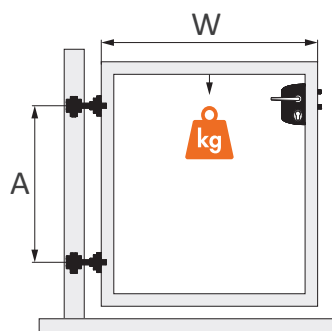

BEZPEČNOSTNÝ FAKTOR 3,5
BEZPEČNOSTNÍ FAKTOR 3,5

$$\frac{W}{A} \leq 2$$

W - Šírka brány - **maximálne 4m**
W - Šírka vrat - **maximálně 4m**
A - Vzdialenosť medzi závesmi
A - Vzdálenosť medzi panty

e-mail: kovian@kovian.sk

web: www.kovian.sk

address: Kovian s.r.o., Športová 749, 900 61 Gajary, Slovakia

LOCINOX

KOVIAN